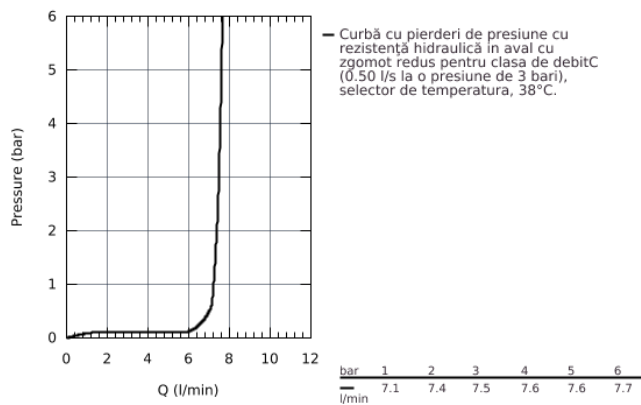

26 562 000 RAINSHOWER 310 MONO HEAD SHOWERS DUȘ FIX 1 PULVERIZARE

DESCRIEREA PRODUSULUI

- GROHE PureRain
- spray plate chrome
- ball joint with turning angle $\pm 10^\circ$
- filet de legătură de 1/2"
- limitator de debit **GROHE EcoJoy** la 9.5 l/min
- pulverizare perfectă cu tehnologia **GROHE DreamSpray**
- suprafață cromată **GROHE StarLight**
- sistem anti-calcar **SpeedClean**
- **Inner WaterGuide** pentru o durabilitate crescută în utilizare
- compatibil cu boilere
- presiunea minimă recomandată 1.0 bar

26 562 000 **RAINSHOWER 310 MONO HEAD SHOWERS DUȘ FIX 1 PULVERIZARE**

PIESE DE SCHIMB

1: Fibre seal Ø 18,5 x Ø 12 x 2 (Order-nr. 0138900M)

2: Dirt strainer (Order-nr. 48007000)