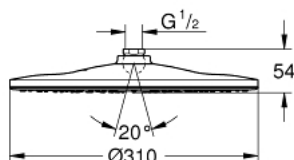

26 562 000 RAINSHOWER 310 MONO HEAD SHOWERS DUȘ FIX 1 PULVERIZARE

DESCRIEREA PRODUSULUI

- GROHE PureRain
- spray plate chrome
- ball joint with turning angle $\pm 10^\circ$
- filet de legătură de 1/2"
- limitator de debit **GROHE EcoJoy** la 9.5 l/min
- pulverizare perfectă cu tehnologia **GROHE DreamSpray**
- suprafață cromată **GROHE StarLight**
- sistem anti-calcar **SpeedClean**
- **Inner WaterGuide** pentru o durabilitate crescută în utilizare
- compatibil cu boilere
- presiunea minimă recomandată 1.0 bar

26 562 000 **RAINSHOWER 310 MONO HEAD SHOWERS DUȘ FIX 1 PULVERIZARE**

PIESE DE SCHIMB

1: Fibre seal Ø 18,5 x Ø 12 x 2 (Order-nr. 0138900M)

2: Dirt strainer (Order-nr. 48007000)